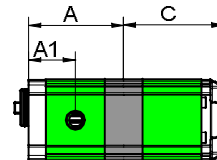

DISPLACEMENT	
01	XV-0P/0.17
02	XV-0P/0.25
04	XV-0P/0.45
05	XV-0P/0.57
06	XV-0P/0.76
07	XV-0P/0.98
09	XV-0P/1.27
11	XV-0P/1.52
13	XV-0P/2.30

MULTIPLE PUMP XV-1

ø 32 "BH" Body-Shaped FLANGE

XV-1

SEPARATED STAGES

SINGLE INLET

* = SPECIAL ELEMENT, please contact our customer service for details.

TYPE	Displacement cc/rev	A mm	A1 mm	B mm	B1 mm	C mm	C1 mm	P1 bar	P3 bar	Min speed rpm	Max speed rpm
XV-1 / 0,9	0,91	73,5	36,3	74,5	37,3	78	37,3	240	280	700	6000
XV-1 / 1,2	1,17	74,5	36,8	75,5	37,8	79	37,8	250	290	700	6000
XV-1 / 1,7	1,56	76	37,5	77	38,5	80,5	38,5	250	290	700	6000
XV-1 / 2,2	2,08	78	38,5	79	39,5	82,5	39,5	250	290	700	6000
XV-1 / 2,6	2,60	80	39,5	81	40,5	84,5	40,5	250	300	700	6000
XV-1 / 3,2	3,12	82	40,5	83	41,5	86	41,5	250	300	700	6000
XV-1 / 3,8	3,64	84	41,5	85	42,5	88,5	42,5	250	300	700	6000
XV-1 / 4,3	4,26	86	42,5	87	43,5	90,5	43,5	250	300	700	6000
XV-1 / 4,9	4,94	89	44	90	45	93,5	45	250	300	700	6000
XV-1 / 5,9	5,85	92,5	45,8	93,5	46,8	97	46,8	250	300	700	5000
XV-1 / 6,5	6,50	95	47	96	48	99,5	48	250	300	700	5000
XV-1 / 7,8	7,54	99	49	100	50	103,5	50	220	260	700	5000
XV-1 / 9,8	9,88	108	53,5	109	54,5	112,5	54,5	190	230	700	4000

TYPE	Displacement cc/rev	D mm	D1 mm	E mm	E1 mm	F mm	F1 mm	G mm	G1 mm	P1 bar	P3 bar	Min speed rpm	Max speed rpm
XV-0 / 0,17	0,16	72,3	46,2	75,8	46,2	55,8	26,2	52,3	26,2	220	260	700	9000
XV-0 / 0,25	0,24	72,9	46,5	76,4	46,5	56,4	26,5	52,9	26,5	220	260	700	9000
XV-0 / 0,45	0,45	74,5	47,3	78	47,3	58	27,3	54,5	27,3	220	280	700	9000
XV-0 / 0,57	0,56	75,5	47,8	79	47,8	59	27,8	55,5	27,8	220	280	700	9000
XV-0 / 0,76	0,75	77	48,5	80,5	48,5	60,5	28,5	57	28,5	220	280	700	9000
XV-0 / 0,98	0,92	78,5	49,3	82	49,3	62	29,3	58,5	29,3	220	280	700	6000
XV-0 / 1,27	1,26	81	50,5	84,5	50,5	64,5	30,5	61	30,5	220	280	700	6000
XV-0 / 1,52	1,48	83	51,5	86,5	51,5	66,5	31,5	63	31,5	220	280	700	6000
XV-0 / 2,30	2,28	89	54,5	92,5	54,5	72,5	34,5	69	34,5	220	210	700	5000