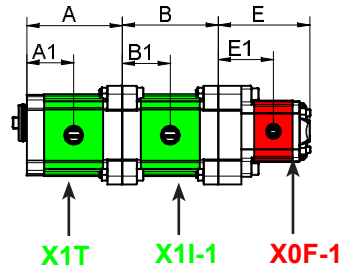

MULTIPLE PUMP XV-1

ø 32 "BH" Body-Shaped FLANGE

XV-1

NUMBER OF ELEMENTS

DISPLACEMENT	
16	XV-1P/0.9
17	XV-1P/1.2
18	XV-1P/1.7
20	XV-1P/2.2
21	XV-1P/2.6
23	XV-1P/3.2
25	XV-1P/3.8
27	XV-1P/4.3
29	XV-1P/4.9
31	XV-1P/5.9
32	XV-1P/6.5
34	XV-1P/7.8
36	XV-1P/9.8

DISPLACEMENT	
01	XV-0P/0.17
02	XV-0P/0.25
04	XV-0P/0.45
05	XV-0P/0.57
06	XV-0P/0.76
07	XV-0P/0.98
09	XV-0P/1.27
11	XV-0P/1.52
13	XV-0P/2.30

MULTIPLE PUMP XV-1

ø 32 "BH" Body-Shaped FLANGE

XV-1

SEPARATED STAGES

SINGLE INLET

* = SPECIAL ELEMENT, please contact our customer service for details.

TYPE	Displacement cc/rev	A mm	A1 mm	B mm	B1 mm	C mm	C1 mm	P1 bar	P3 bar	Min speed rpm	Max speed rpm
XV-1 / 0,9	0,91	73,5	36,3	74,5	37,3	78	37,3	240	280	700	6000
XV-1 / 1,2	1,17	74,5	36,8	75,5	37,8	79	37,8	250	290	700	6000
XV-1 / 1,7	1,56	76	37,5	77	38,5	80,5	38,5	250	290	700	6000
XV-1 / 2,2	2,08	78	38,5	79	39,5	82,5	39,5	250	290	700	6000
XV-1 / 2,6	2,60	80	39,5	81	40,5	84,5	40,5	250	300	700	6000
XV-1 / 3,2	3,12	82	40,5	83	41,5	86	41,5	250	300	700	6000
XV-1 / 3,8	3,64	84	41,5	85	42,5	88,5	42,5	250	300	700	6000
XV-1 / 4,3	4,26	86	42,5	87	43,5	90,5	43,5	250	300	700	6000
XV-1 / 4,9	4,94	89	44	90	45	93,5	45	250	300	700	6000
XV-1 / 5,9	5,85	92,5	45,8	93,5	46,8	97	46,8	250	300	700	5000
XV-1 / 6,5	6,50	95	47	96	48	99,5	48	250	300	700	5000
XV-1 / 7,8	7,54	99	49	100	50	103,5	50	220	260	700	5000
XV-1 / 9,8	9,88	108	53,5	109	54,5	112,5	54,5	190	230	700	4000