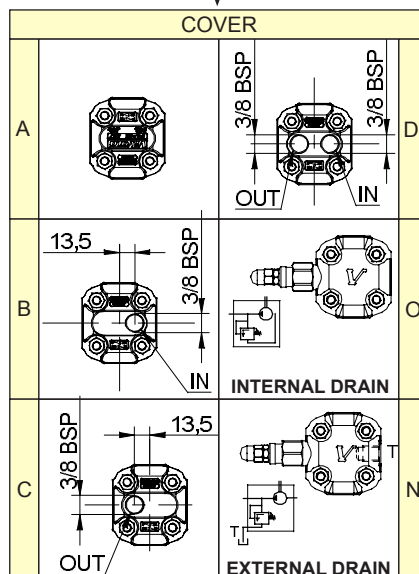

MULTIPLE PUMP XV-1

ø 32 "BH" Body-Shaped FLANGE

XV-1

NUMBER OF ELEMENTS

DISPLACEMENT	
16	XV-1P/0.9
17	XV-1P/1.2
18	XV-1P/1.7
20	XV-1P/2.2
21	XV-1P/2.6
23	XV-1P/3.2
25	XV-1P/3.8
27	XV-1P/4.3
29	XV-1P/4.9
31	XV-1P/5.9
32	XV-1P/6.5
34	XV-1P/7.8
36	XV-1P/9.8

DISPLACEMENT	
01	XV-0P/0.17
02	XV-0P/0.25
04	XV-0P/0.45
05	XV-0P/0.57
06	XV-0P/0.76
07	XV-0P/0.98
09	XV-0P/1.27
11	XV-0P/1.52
13	XV-0P/2.30

MULTIPLE PUMP XV-1

ø 32 "BH" Body-Shaped FLANGE

XV-1

SEPARATED STAGES

SINGLE INLET

* = SPECIAL ELEMENT, please contact our customer service for details.

TYPE	Displacement cc/rev	A mm	A1 mm	B mm	B1 mm	C mm	C1 mm	P1 bar	P3 bar	Min speed rpm	Max speed rpm
XV-1 / 0,9	0,91	73,5	36,3	74,5	37,3	78	37,3	240	280	700	6000
XV-1 / 1,2	1,17	74,5	36,8	75,5	37,8	79	37,8	250	290	700	6000
XV-1 / 1,7	1,56	76	37,5	77	38,5	80,5	38,5	250	290	700	6000
XV-1 / 2,2	2,08	78	38,5	79	39,5	82,5	39,5	250	290	700	6000
XV-1 / 2,6	2,60	80	39,5	81	40,5	84,5	40,5	250	300	700	6000
XV-1 / 3,2	3,12	82	40,5	83	41,5	86	41,5	250	300	700	6000
XV-1 / 3,8	3,64	84	41,5	85	42,5	88,5	42,5	250	300	700	6000
XV-1 / 4,3	4,26	86	42,5	87	43,5	90,5	43,5	250	300	700	6000
XV-1 / 4,9	4,94	89	44	90	45	93,5	45	250	300	700	6000
XV-1 / 5,9	5,85	92,5	45,8	93,5	46,8	97	46,8	250	300	700	5000
XV-1 / 6,5	6,50	95	47	96	48	99,5	48	250	300	700	5000
XV-1 / 7,8	7,54	99	49	100	50	103,5	50	220	260	700	5000
XV-1 / 9,8	9,88	108	53,5	109	54,5	112,5	54,5	190	230	700	4000