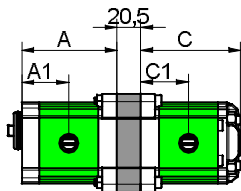

DISPLACEMENT	
01	XV-0P/0.17
02	XV-0P/0.25
04	XV-0P/0.45
05	XV-0P/0.57
06	XV-0P/0.76
07	XV-0P/0.98
09	XV-0P/1.27
11	XV-0P/1.52
13	XV-0P/2.30

MULTIPLE PUMP XV-1

ø 32 "BH" Body-Shaped FLANGE

XV-1

SEPARATED STAGES

SINGLE INLET

* = SPECIAL ELEMENT, please contact our customer service for details.

TYPE	Displacement cc/rev	A mm	A1 mm	B mm	B1 mm	C mm	C1 mm	P1 bar	P3 bar	Min speed rpm	Max speed rpm
XV-1 / 0,9	0,91	73,5	36,3	74,5	37,3	78	37,3	240	280	700	6000
XV-1 / 1,2	1,17	74,5	36,8	75,5	37,8	79	37,8	250	290	700	6000
XV-1 / 1,7	1,56	76	37,5	77	38,5	80,5	38,5	250	290	700	6000
XV-1 / 2,2	2,08	78	38,5	79	39,5	82,5	39,5	250	290	700	6000
XV-1 / 2,6	2,60	80	39,5	81	40,5	84,5	40,5	250	300	700	6000
XV-1 / 3,2	3,12	82	40,5	83	41,5	86	41,5	250	300	700	6000
XV-1 / 3,8	3,64	84	41,5	85	42,5	88,5	42,5	250	300	700	6000
XV-1 / 4,3	4,26	86	42,5	87	43,5	90,5	43,5	250	300	700	6000
XV-1 / 4,9	4,94	89	44	90	45	93,5	45	250	300	700	6000
XV-1 / 5,9	5,85	92,5	45,8	93,5	46,8	97	46,8	250	300	700	5000
XV-1 / 6,5	6,50	95	47	96	48	99,5	48	250	300	700	5000
XV-1 / 7,8	7,54	99	49	100	50	103,5	50	220	260	700	5000
XV-1 / 9,8	9,88	108	53,5	109	54,5	112,5	54,5	190	230	700	4000

TYPE	Displacement cc/rev	D mm	D1 mm	E mm	E1 mm	F mm	F1 mm	G mm	G1 mm	P1 bar	P3 bar	Min speed rpm	Max speed rpm
XV-0 / 0,17	0,16	72,3	46,2	75,8	46,2	55,8	26,2	52,3	26,2	220	260	700	9000
XV-0 / 0,25	0,24	72,9	46,5	76,4	46,5	56,4	26,5	52,9	26,5	220	260	700	9000
XV-0 / 0,45	0,45	74,5	47,3	78	47,3	58	27,3	54,5	27,3	220	280	700	9000
XV-0 / 0,57	0,56	75,5	47,8	79	47,8	59	27,8	55,5	27,8	220	280	700	9000
XV-0 / 0,76	0,75	77	48,5	80,5	48,5	60,5	28,5	57	28,5	220	280	700	9000
XV-0 / 0,98	0,92	78,5	49,3	82	49,3	62	29,3	58,5	29,3	220	280	700	6000
XV-0 / 1,27	1,26	81	50,5	84,5	50,5	64,5	30,5	61	30,5	220	280	700	6000
XV-0 / 1,52	1,48	83	51,5	86,5	51,5	66,5	31,5	63	31,5	220	280	700	6000
XV-0 / 2,30	2,28	89	54,5	92,5	54,5	72,5	34,5	69	34,5	220	210	700	5000