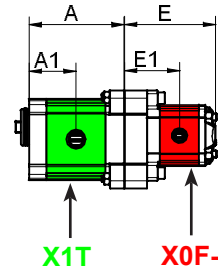

MULTIPLE PUMP XV-1

ø 32 "BH" Body-Shaped FLANGE

XV-1

NUMBER OF ELEMENTS

DISPLACEMENT	
16	XV-1P/0.9
17	XV-1P/1.2
18	XV-1P/1.7
20	XV-1P/2.2
21	XV-1P/2.6
23	XV-1P/3.2
25	XV-1P/3.8
27	XV-1P/4.3
29	XV-1P/4.9
31	XV-1P/5.9
32	XV-1P/6.5
34	XV-1P/7.8
36	XV-1P/9.8

DISPLACEMENT	
01	XV-0P/0.17
02	XV-0P/0.25
04	XV-0P/0.45
05	XV-0P/0.57
06	XV-0P/0.76
07	XV-0P/0.98
09	XV-0P/1.27
11	XV-0P/1.52
13	XV-0P/2.30

MULTIPLE PUMP XV-1

ø 32 "BH" Body-Shaped FLANGE

XV-1

SEPARATED STAGES

SINGLE INLET

* = SPECIAL ELEMENT, please contact our customer service for details.

TYPE	Displacement cc/rev	A mm	A1 mm	B mm	B1 mm	C mm	C1 mm	P1 bar	P3 bar	Min speed rpm	Max speed rpm
XV-1 / 0,9	0,91	73,5	36,3	74,5	37,3	78	37,3	240	280	700	6000
XV-1 / 1,2	1,17	74,5	36,8	75,5	37,8	79	37,8	250	290	700	6000
XV-1 / 1,7	1,56	76	37,5	77	38,5	80,5	38,5	250	290	700	6000
XV-1 / 2,2	2,08	78	38,5	79	39,5	82,5	39,5	250	290	700	6000
XV-1 / 2,6	2,60	80	39,5	81	40,5	84,5	40,5	250	300	700	6000
XV-1 / 3,2	3,12	82	40,5	83	41,5	86	41,5	250	300	700	6000
XV-1 / 3,8	3,64	84	41,5	85	42,5	88,5	42,5	250	300	700	6000
XV-1 / 4,3	4,26	86	42,5	87	43,5	90,5	43,5	250	300	700	6000
XV-1 / 4,9	4,94	89	44	90	45	93,5	45	250	300	700	6000
XV-1 / 5,9	5,85	92,5	45,8	93,5	46,8	97	46,8	250	300	700	5000
XV-1 / 6,5	6,50	95	47	96	48	99,5	48	250	300	700	5000
XV-1 / 7,8	7,54	99	49	100	50	103,5	50	220	260	700	5000
XV-1 / 9,8	9,88	108	53,5	109	54,5	112,5	54,5	190	230	700	4000