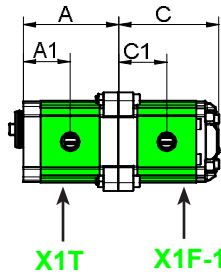

MULTIPLE PUMP XV-1

ø 32 "BH" Body-Shaped FLANGE

XV-1

NUMBER OF ELEMENTS

DISPLACEMENT	
16	XV-1P/0.9
17	XV-1P/1.2
18	XV-1P/1.7
20	XV-1P/2.2
21	XV-1P/2.6
23	XV-1P/3.2
25	XV-1P/3.8
27	XV-1P/4.3
29	XV-1P/4.9
31	XV-1P/5.9
32	XV-1P/6.5
34	XV-1P/7.8
36	XV-1P/9.8

DISPLACEMENT	
01	XV-0P/0.17
02	XV-0P/0.25
04	XV-0P/0.45
05	XV-0P/0.57
06	XV-0P/0.76
07	XV-0P/0.98
09	XV-0P/1.27
11	XV-0P/1.52
13	XV-0P/2.30

MULTIPLE PUMP XV-1

ø 32 "BH" Body-Shaped FLANGE

XV-1

SEPARATED STAGES

SINGLE INLET

* = SPECIAL ELEMENT, please contact our customer service for details.

TYPE	Displacement cc/rev	A mm	A1 mm	B mm	B1 mm	C mm	C1 mm	P1 bar	P3 bar	Min speed rpm	Max speed rpm
XV-1 / 0,9	0,91	73,5	36,3	74,5	37,3	78	37,3	240	280	700	6000
XV-1 / 1,2	1,17	74,5	36,8	75,5	37,8	79	37,8	250	290	700	6000
XV-1 / 1,7	1,56	76	37,5	77	38,5	80,5	38,5	250	290	700	6000
XV-1 / 2,2	2,08	78	38,5	79	39,5	82,5	39,5	250	290	700	6000
XV-1 / 2,6	2,60	80	39,5	81	40,5	84,5	40,5	250	300	700	6000
XV-1 / 3,2	3,12	82	40,5	83	41,5	86	41,5	250	300	700	6000
XV-1 / 3,8	3,64	84	41,5	85	42,5	88,5	42,5	250	300	700	6000
XV-1 / 4,3	4,26	86	42,5	87	43,5	90,5	43,5	250	300	700	6000
XV-1 / 4,9	4,94	89	44	90	45	93,5	45	250	300	700	6000
XV-1 / 5,9	5,85	92,5	45,8	93,5	46,8	97	46,8	250	300	700	5000
XV-1 / 6,5	6,50	95	47	96	48	99,5	48	250	300	700	5000
XV-1 / 7,8	7,54	99	49	100	50	103,5	50	220	260	700	5000
XV-1 / 9,8	9,88	108	53,5	109	54,5	112,5	54,5	190	230	700	4000