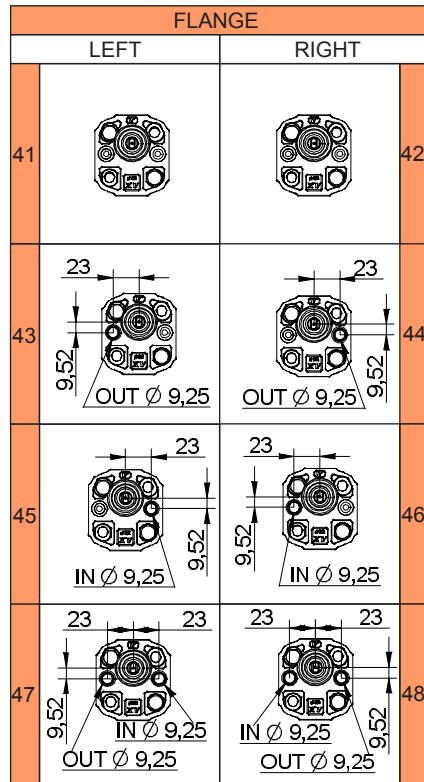

MULTIPLE PUMP XV-1

ø 32 "BH" Body-Shaped FLANGE

XV-1

NUMBER OF ELEMENTS

DISPLACEMENT	
16	XV-1P/0.9
17	XV-1P/1.2
18	XV-1P/1.7
20	XV-1P/2.2
21	XV-1P/2.6
23	XV-1P/3.2
25	XV-1P/3.8
27	XV-1P/4.3
29	XV-1P/4.9
31	XV-1P/5.9
32	XV-1P/6.5
34	XV-1P/7.8
36	XV-1P/9.8

DISPLACEMENT	
01	XV-0P/0.17
02	XV-0P/0.25
04	XV-0P/0.45
05	XV-0P/0.57
06	XV-0P/0.76
07	XV-0P/0.98
09	XV-0P/1.27
11	XV-0P/1.52
13	XV-0P/2.30

MULTIPLE PUMP XV-1

ø 32 "BH" Body-Shaped FLANGE

XV-1

SEPARATED STAGES

TYPE	Displacement cc/rev	D mm	D1 mm	E mm	E1 mm	F mm	F1 mm	G mm	G1 mm	P1 bar	P3 bar	Min speed rpm	Max speed rpm
XV-0 / 0,17	0,16	72,3	46,2	75,8	46,2	55,8	26,2	52,3	26,2	220	260	700	9000
XV-0 / 0,25	0,24	72,9	46,5	76,4	46,5	56,4	26,5	52,9	26,5	220	260	700	9000
XV-0 / 0,45	0,45	74,5	47,3	78	47,3	58	27,3	54,5	27,3	220	280	700	9000
XV-0 / 0,57	0,56	75,5	47,8	79	47,8	59	27,8	55,5	27,8	220	280	700	9000
XV-0 / 0,76	0,75	77	48,5	80,5	48,5	60,5	28,5	57	28,5	220	280	700	9000
XV-0 / 0,98	0,92	78,5	49,3	82	49,3	62	29,3	58,5	29,3	220	280	700	6000
XV-0 / 1,27	1,26	81	50,5	84,5	50,5	64,5	30,5	61	30,5	220	280	700	6000
XV-0 / 1,52	1,48	83	51,5	86,5	51,5	66,5	31,5	63	31,5	220	280	700	6000
XV-0 / 2,30	2,28	89	54,5	92,5	54,5	72,5	34,5	69	34,5	220	210	700	5000