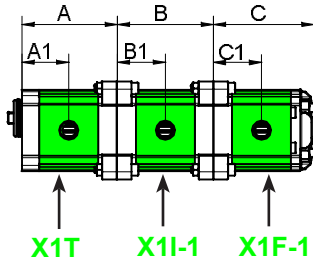

MULTIPLE PUMP XV-1

ø 32 "BH" Body-Shaped FLANGE

XV-1

NUMBER OF ELEMENTS

DISPLACEMENT	
16	XV-1P/0.9
17	XV-1P/1.2
18	XV-1P/1.7
20	XV-1P/2.2
21	XV-1P/2.6
23	XV-1P/3.2
25	XV-1P/3.8
27	XV-1P/4.3
29	XV-1P/4.9
31	XV-1P/5.9
32	XV-1P/6.5
34	XV-1P/7.8
36	XV-1P/9.8

DISPLACEMENT	
01	XV-0P/0.17
02	XV-0P/0.25
04	XV-0P/0.45
05	XV-0P/0.57
06	XV-0P/0.76
07	XV-0P/0.98
09	XV-0P/1.27
11	XV-0P/1.52
13	XV-0P/2.30

MULTIPLE PUMP XV-1

ø 32 "BH" Body-Shaped FLANGE

XV-1

SEPARATED STAGES

SINGLE INLET

* = SPECIAL ELEMENT, please contact our customer service for details.

TYPE	Displacement cc/rev	A mm	A1 mm	B mm	B1 mm	C mm	C1 mm	P1 bar	P3 bar	Min speed rpm	Max speed rpm
XV-1 / 0,9	0,91	73,5	36,3	74,5	37,3	78	37,3	240	280	700	6000
XV-1 / 1,2	1,17	74,5	36,8	75,5	37,8	79	37,8	250	290	700	6000
XV-1 / 1,7	1,56	76	37,5	77	38,5	80,5	38,5	250	290	700	6000
XV-1 / 2,2	2,08	78	38,5	79	39,5	82,5	39,5	250	290	700	6000
XV-1 / 2,6	2,60	80	39,5	81	40,5	84,5	40,5	250	300	700	6000
XV-1 / 3,2	3,12	82	40,5	83	41,5	86	41,5	250	300	700	6000
XV-1 / 3,8	3,64	84	41,5	85	42,5	88,5	42,5	250	300	700	6000
XV-1 / 4,3	4,26	86	42,5	87	43,5	90,5	43,5	250	300	700	6000
XV-1 / 4,9	4,94	89	44	90	45	93,5	45	250	300	700	6000
XV-1 / 5,9	5,85	92,5	45,8	93,5	46,8	97	46,8	250	300	700	5000
XV-1 / 6,5	6,50	95	47	96	48	99,5	48	250	300	700	5000
XV-1 / 7,8	7,54	99	49	100	50	103,5	50	220	260	700	5000
XV-1 / 9,8	9,88	108	53,5	109	54,5	112,5	54,5	190	230	700	4000