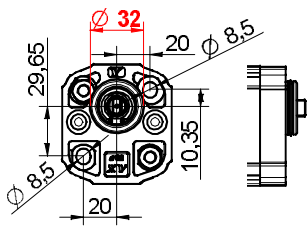

MULTIPLE PUMP XV-1

ø 32 "BH" Body-Shaped FLANGE

XV-1

NUMBER OF ELEMENTS

DISPLACEMENT	
16	XV-1P/0.9
17	XV-1P/1.2
18	XV-1P/1.7
20	XV-1P/2.2
21	XV-1P/2.6
23	XV-1P/3.2
25	XV-1P/3.8
27	XV-1P/4.3
29	XV-1P/4.9
31	XV-1P/5.9
32	XV-1P/6.5
34	XV-1P/7.8
36	XV-1P/9.8

DISPLACEMENT	
01	XV-0P/0.17
02	XV-0P/0.25
04	XV-0P/0.45
05	XV-0P/0.57
06	XV-0P/0.76
07	XV-0P/0.98
09	XV-0P/1.27
11	XV-0P/1.52
13	XV-0P/2.30

MULTIPLE PUMP XV-1

ø 32 "BH" Body-Shaped FLANGE

XV-1

SEPARATED STAGES

SINGLE INLET

* = SPECIAL ELEMENT, please contact our customer service for details.

TYPE	Displacement cc/rev	A mm	A1 mm	B mm	B1 mm	C mm	C1 mm	P1 bar	P3 bar	Min speed rpm	Max speed rpm
XV-1 / 0,9	0,91	73,5	36,3	74,5	37,3	78	37,3	240	280	700	6000
XV-1 / 1,2	1,17	74,5	36,8	75,5	37,8	79	37,8	250	290	700	6000
XV-1 / 1,7	1,56	76	37,5	77	38,5	80,5	38,5	250	290	700	6000
XV-1 / 2,2	2,08	78	38,5	79	39,5	82,5	39,5	250	290	700	6000
XV-1 / 2,6	2,60	80	39,5	81	40,5	84,5	40,5	250	300	700	6000
XV-1 / 3,2	3,12	82	40,5	83	41,5	86	41,5	250	300	700	6000
XV-1 / 3,8	3,64	84	41,5	85	42,5	88,5	42,5	250	300	700	6000
XV-1 / 4,3	4,26	86	42,5	87	43,5	90,5	43,5	250	300	700	6000
XV-1 / 4,9	4,94	89	44	90	45	93,5	45	250	300	700	6000
XV-1 / 5,9	5,85	92,5	45,8	93,5	46,8	97	46,8	250	300	700	5000
XV-1 / 6,5	6,50	95	47	96	48	99,5	48	250	300	700	5000
XV-1 / 7,8	7,54	99	49	100	50	103,5	50	220	260	700	5000
XV-1 / 9,8	9,88	108	53,5	109	54,5	112,5	54,5	190	230	700	4000