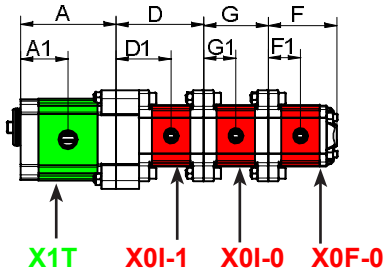

MULTIPLE PUMP XV-1

ø 32 "BH" Body-Shaped FLANGE

XV-1

NUMBER OF ELEMENTS

DISPLACEMENT	
16	XV-1P/0.9
17	XV-1P/1.2
18	XV-1P/1.7
20	XV-1P/2.2
21	XV-1P/2.6
23	XV-1P/3.2
25	XV-1P/3.8
27	XV-1P/4.3
29	XV-1P/4.9
31	XV-1P/5.9
32	XV-1P/6.5
34	XV-1P/7.8
36	XV-1P/9.8

DISPLACEMENT	
01	XV-0P/0.17
02	XV-0P/0.25
04	XV-0P/0.45
05	XV-0P/0.57
06	XV-0P/0.76
07	XV-0P/0.98
09	XV-0P/1.27
11	XV-0P/1.52
13	XV-0P/2.30

MULTIPLE PUMP XV-1

ø 32 "BH" Body-Shaped FLANGE

XV-1

SEPARATED STAGES

SINGLE INLET

* = SPECIAL ELEMENT, please contact our customer service for details.

TYPE	Displacement cc/rev	A mm	A1 mm	B mm	B1 mm	C mm	C1 mm	P1 bar	P3 bar	Min speed rpm	Max speed rpm
XV-1 / 0,9	0,91	73,5	36,3	74,5	37,3	78	37,3	240	280	700	6000
XV-1 / 1,2	1,17	74,5	36,8	75,5	37,8	79	37,8	250	290	700	6000
XV-1 / 1,7	1,56	76	37,5	77	38,5	80,5	38,5	250	290	700	6000
XV-1 / 2,2	2,08	78	38,5	79	39,5	82,5	39,5	250	290	700	6000
XV-1 / 2,6	2,60	80	39,5	81	40,5	84,5	40,5	250	300	700	6000
XV-1 / 3,2	3,12	82	40,5	83	41,5	86	41,5	250	300	700	6000
XV-1 / 3,8	3,64	84	41,5	85	42,5	88,5	42,5	250	300	700	6000
XV-1 / 4,3	4,26	86	42,5	87	43,5	90,5	43,5	250	300	700	6000
XV-1 / 4,9	4,94	89	44	90	45	93,5	45	250	300	700	6000
XV-1 / 5,9	5,85	92,5	45,8	93,5	46,8	97	46,8	250	300	700	5000
XV-1 / 6,5	6,50	95	47	96	48	99,5	48	250	300	700	5000
XV-1 / 7,8	7,54	99	49	100	50	103,5	50	220	260	700	5000
XV-1 / 9,8	9,88	108	53,5	109	54,5	112,5	54,5	190	230	700	4000