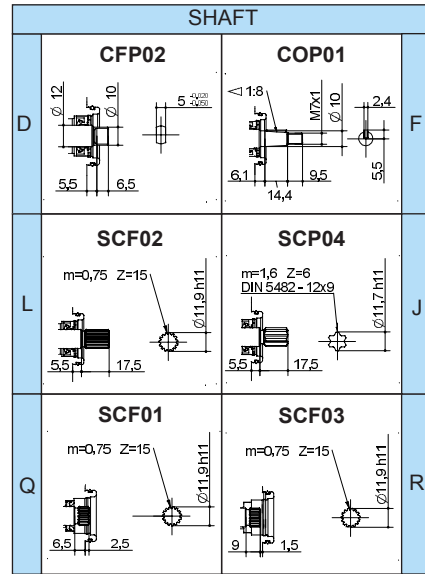

MULTIPLE PUMP XV-1

ø 32 "BH" Body-Shaped FLANGE

XV-1

NUMBER OF ELEMENTS

DISPLACEMENT	
16	XV-1P/0.9
17	XV-1P/1.2
18	XV-1P/1.7
20	XV-1P/2.2
21	XV-1P/2.6
23	XV-1P/3.2
25	XV-1P/3.8
27	XV-1P/4.3
29	XV-1P/4.9
31	XV-1P/5.9
32	XV-1P/6.5
34	XV-1P/7.8
36	XV-1P/9.8

SINGLE INLET

* = SPECIAL ELEMENT, please contact our customer service for details.

TYPE	Displacement cc/rev	A mm	A1 mm	B mm	B1 mm	C mm	C1 mm	P1 bar	P3 bar	Min speed rpm	Max speed rpm
XV-1 / 0,9	0,91	73,5	36,3	74,5	37,3	78	37,3	240	280	700	6000
XV-1 / 1,2	1,17	74,5	36,8	75,5	37,8	79	37,8	250	290	700	6000
XV-1 / 1,7	1,56	76	37,5	77	38,5	80,5	38,5	250	290	700	6000
XV-1 / 2,2	2,08	78	38,5	79	39,5	82,5	39,5	250	290	700	6000
XV-1 / 2,6	2,60	80	39,5	81	40,5	84,5	40,5	250	300	700	6000
XV-1 / 3,2	3,12	82	40,5	83	41,5	86	41,5	250	300	700	6000
XV-1 / 3,8	3,64	84	41,5	85	42,5	88,5	42,5	250	300	700	6000
XV-1 / 4,3	4,26	86	42,5	87	43,5	90,5	43,5	250	300	700	6000
XV-1 / 4,9	4,94	89	44	90	45	93,5	45	250	300	700	6000
XV-1 / 5,9	5,85	92,5	45,8	93,5	46,8	97	46,8	250	300	700	5000
XV-1 / 6,5	6,50	95	47	96	48	99,5	48	250	300	700	5000
XV-1 / 7,8	7,54	99	49	100	50	103,5	50	220	260	700	5000
XV-1 / 9,8	9,88	108	53,5	109	54,5	112,5	54,5	190	230	700	4000

TYPE	Displacement cc/rev	D mm	D1 mm	E mm	E1 mm	F mm	F1 mm	G mm	G1 mm	P1 bar	P3 bar	Min speed rpm	Max speed rpm
XV-0 / 0,17	0,16	72,3	46,2	75,8	46,2	55,8	26,2	52,3	26,2	220	260	700	9000
XV-0 / 0,25	0,24	72,9	46,5	76,4	46,5	56,4	26,5	52,9	26,5	220	260	700	9000
XV-0 / 0,45	0,45	74,5	47,3	78	47,3	58	27,3	54,5	27,3	220	280	700	9000
XV-0 / 0,57	0,56	75,5	47,8	79	47,8	59	27,8	55,5	27,8	220	280	700	9000
XV-0 / 0,76	0,75	77	48,5	80,5	48,5	60,5	28,5	57	28,5	220	280	700	9000
XV-0 / 0,98	0,92	78,5	49,3	82	49,3	62	29,3	58,5	29,3	220	280	700	6000
XV-0 / 1,27	1,26	81	50,5	84,5	50,5	64,5	30,5	61	30,5	220	280	700	6000
XV-0 / 1,52	1,48	83	51,5	86,5	51,5	66,5	31,5	63	31,5	220	280	700	6000
XV-0 / 2,30	2,28	89	54,5	92,5	54,5	72,5	34,5	69	34,5	220	210	700	5000