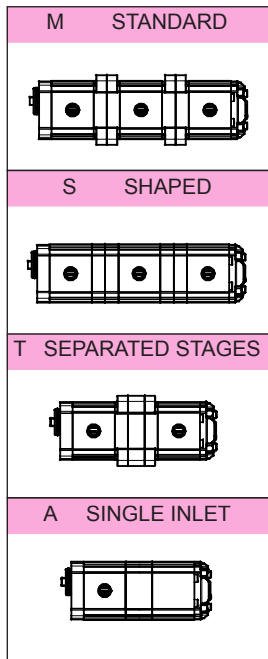

MULTIPLE PUMP XV-1

ø 32 "BH" Body-Shaped FLANGE

XV-1

NUMBER OF ELEMENTS

DISPLACEMENT	
16	XV-1P/0.9
17	XV-1P/1.2
18	XV-1P/1.7
20	XV-1P/2.2
21	XV-1P/2.6
23	XV-1P/3.2
25	XV-1P/3.8
27	XV-1P/4.3
29	XV-1P/4.9
31	XV-1P/5.9
32	XV-1P/6.5
34	XV-1P/7.8
36	XV-1P/9.8

DISPLACEMENT	
01	XV-0P/0.17
02	XV-0P/0.25
04	XV-0P/0.45
05	XV-0P/0.57
06	XV-0P/0.76
07	XV-0P/0.98
09	XV-0P/1.27
11	XV-0P/1.52
13	XV-0P/2.30

MULTIPLE PUMP XV-1

ø 32 "BH" Body-Shaped FLANGE

XV-1

SEPARATED STAGES

SINGLE INLET

* = SPECIAL ELEMENT, please contact our customer service for details.

TYPE	Displacement cc/rev	A mm	A1 mm	B mm	B1 mm	C mm	C1 mm	P1 bar	P3 bar	Min speed rpm	Max speed rpm
XV-1 / 0,9	0,91	73,5	36,3	74,5	37,3	78	37,3	240	280	700	6000
XV-1 / 1,2	1,17	74,5	36,8	75,5	37,8	79	37,8	250	290	700	6000
XV-1 / 1,7	1,56	76	37,5	77	38,5	80,5	38,5	250	290	700	6000
XV-1 / 2,2	2,08	78	38,5	79	39,5	82,5	39,5	250	290	700	6000
XV-1 / 2,6	2,60	80	39,5	81	40,5	84,5	40,5	250	300	700	6000
XV-1 / 3,2	3,12	82	40,5	83	41,5	86	41,5	250	300	700	6000
XV-1 / 3,8	3,64	84	41,5	85	42,5	88,5	42,5	250	300	700	6000
XV-1 / 4,3	4,26	86	42,5	87	43,5	90,5	43,5	250	300	700	6000
XV-1 / 4,9	4,94	89	44	90	45	93,5	45	250	300	700	6000
XV-1 / 5,9	5,85	92,5	45,8	93,5	46,8	97	46,8	250	300	700	5000
XV-1 / 6,5	6,50	95	47	96	48	99,5	48	250	300	700	5000
XV-1 / 7,8	7,54	99	49	100	50	103,5	50	220	260	700	5000
XV-1 / 9,8	9,88	108	53,5	109	54,5	112,5	54,5	190	230	700	4000